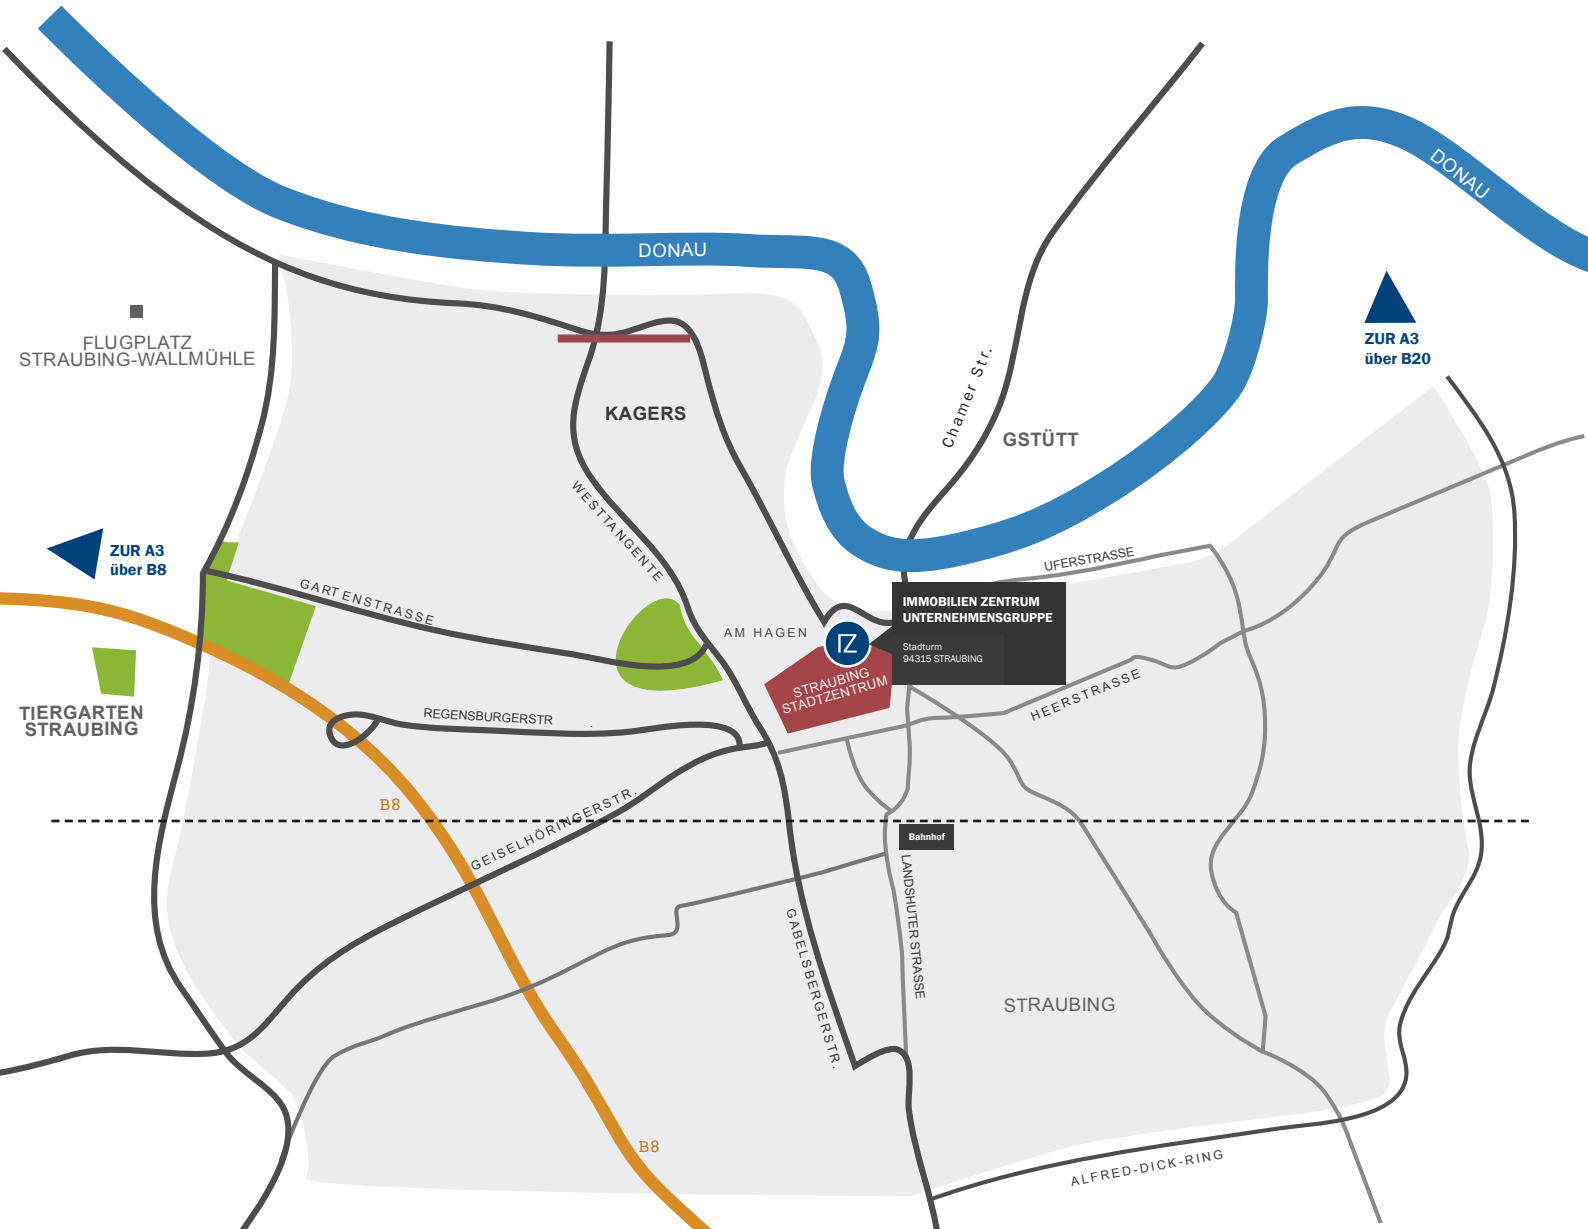

ANFAHRTSSKIZZE Straubing

Immobilien Zentrum Unternehmensgruppe

DIE NIEDERLASSUNG IN STRAUBING LIEGT ZENTRAL, IST JEDOCH NICHT LEICHT ZU FINDEN. DER EINGANG BEFINDET SICH AUF DER NORDSEITE DES GEBÄUDES GEGENÜBERLIEGEND DER SIMON-HÖLLER-STRASSE. DAS BÜRO SELBST IST IM 1.OG DES STADTTURMS AN DER OSTSEITE GELEGEN.

ANFAHRTSSKIZZE Straubing

Immobilien Zentrum Unternehmensgruppe

IHRE PARKMÖGLICHKEITEN IN STRAUBING:

SIE HABEN IN STRAUBING MEHRERE PARKMÖGLICHKEITEN DIREKT IN DER INNENSTADT. AUS DER UNTEREN GRAFIK KÖNNEN SIE DIE ADRESSE UND ENTFERNUNG VON EINIGEN PARKPLÄTZEN RUND UM UNSER BÜRO ENTNEHMEN.